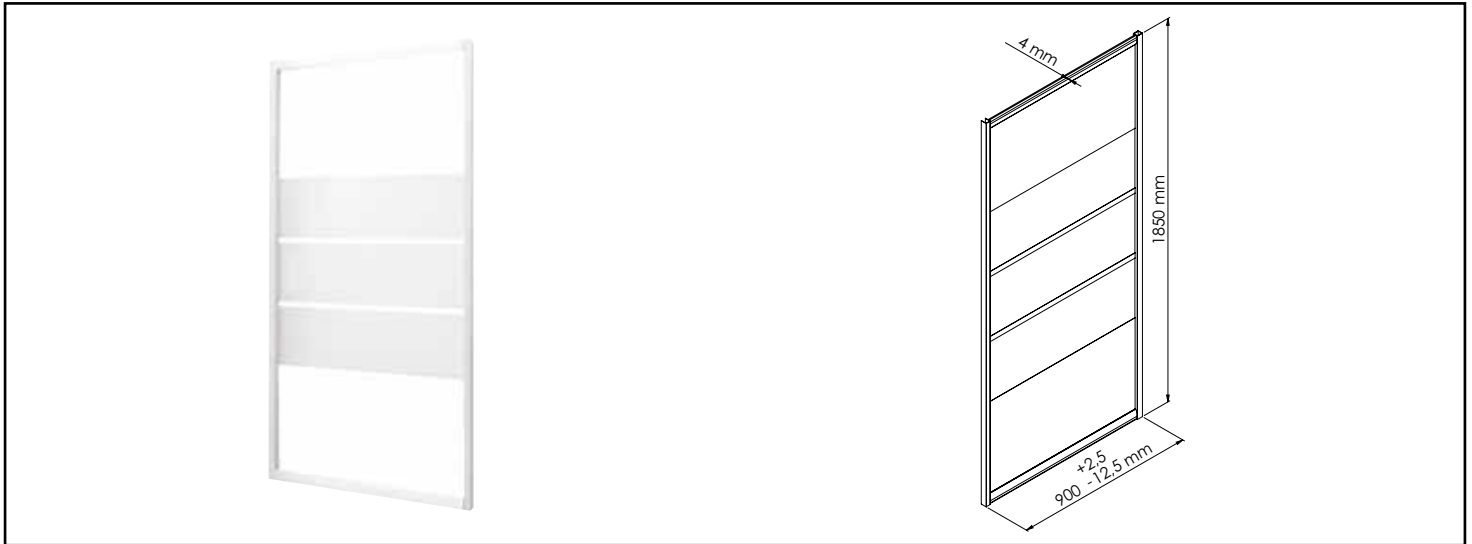

Référence : **203010802**

FAÇADE AUMEA, RETOUR FIXE - 90X185CM - EPAISSEUR 4MM - PROFILÉ ALUMINIUM CHROMÉ

■ **L'INSTALLATION DES FAÇADES EST RÉVERSIBLE ET S'ADAPTE À UN MONTAGE PLAIN-PIED OU SUR RECEVEUR.**

■ **LA FERMETURE DES PORTES EST ASSURÉE PAR UN AIMANT.**

■ **POUR FACILITER L'INSTALLATION DE VOTRE FAÇADE DE DOUCHE LE PROFILÉ ASSOCIÉ EST AJUSTABLE : -12,5/+2,5MM.**

CARACTÉRISTIQUES	<p>Dimension : H185x90cm Retour fixe à associer aux façades de la gamme AUMEA Verre trempé épaisseur 4mm Installation réversible Profilé en aluminium laqué blanc (ajustable -12,5/+2,5mm) Sérigraphie blanche 3 bandes en brise-vue</p>
APPLICATIONS	installation sanitaire
COMPATIBILITÉ	compatible avec façade coulissante, pivotante, pliante AUMEA
PRÉCAUTION D'EMPLOI	<p>Respecter les conditions de mise en œuvre sur l'emballage et la notice. Dans les régions dites "calcaires", nous préconisons d'utiliser un adoucisseur d'eau pour un meilleur confort.</p>
SPECIFICATIONS D'INSTALLATION	Permet l'équipement sanitaire des salles de bains et cuisine.
PRESCRIPTION DE POSE	<p>N'est pas adapté pour une application autre que celle décrite ci-dessus. Notre garantie porte sur les défauts de matière ou de fabrication et s'applique dans les conditions définies par le fabricant. La garantie ne couvre pas les consommables, l'usure normale, les pièces mobiles, les dommages dus aux chocs, au gel, le défaut d'entretien régulier et approprié, à l'usage de produits d'étanchéité non ACS type filasse (notamment sur les raccords mécaniques), de produits d'entretien trop agressifs ou de traitements de l'eau inadaptés, à la présence de corps étrangers véhiculés par l'eau (limaille, sable, calcaire, etc...) la mise en œuvre non conforme aux règles de l'art, avis et fiche technique et aux DTU.</p> <p>Les profilés de cette façade sont en aluminium blanc. Pour faciliter l'installation de votre façade de douche le profilé associé est ajustable : -12,5/+2,5mm.</p>